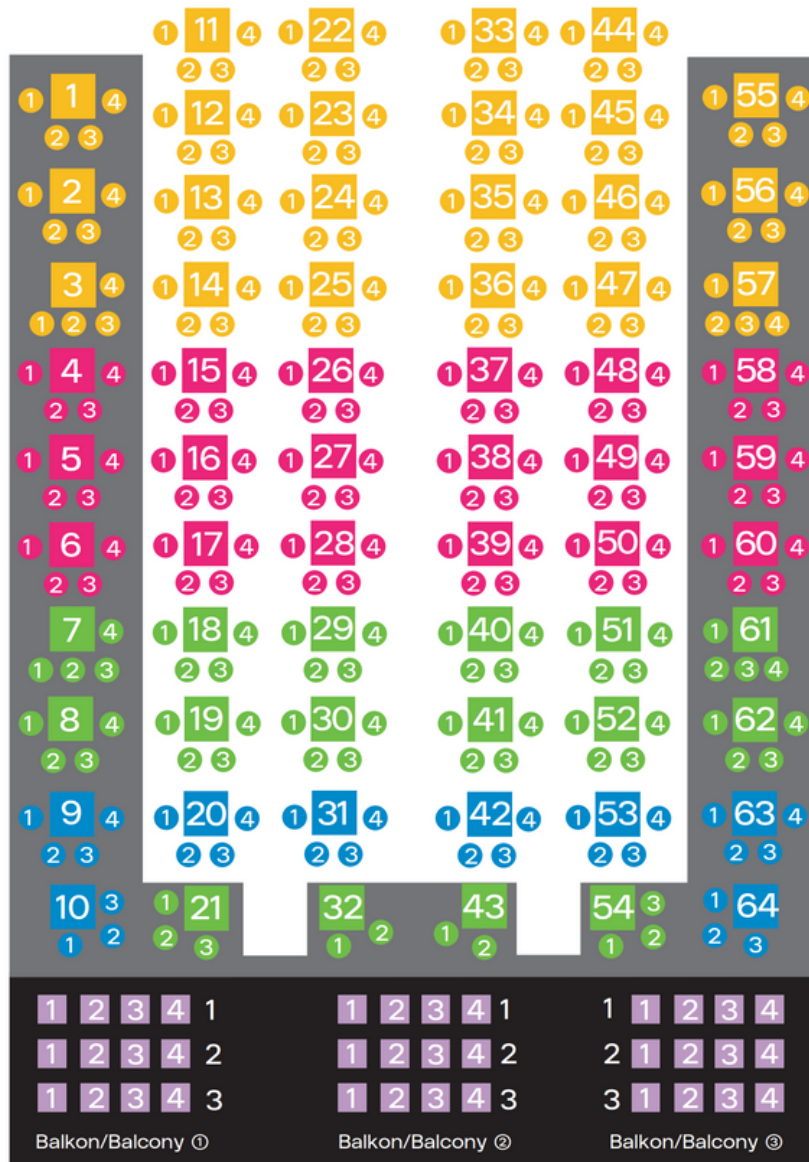

## Bühne / Stage

- Hohe Barstühle mit Lehne / High barstool with high backrest
- Niedrige Bistrostühle mit Lehne / Low bistro stool with high backrest
- Sessel (Balkon) / Armchair (Balcony)